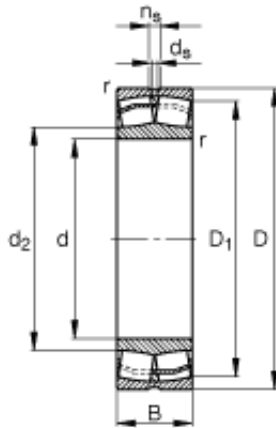

NTN Bearing Rolamentos do Brasil Ltda.

40 mm x 90 mm x 33 mm FAG 22308-E1 Spherical Roller Bearings

Bearing No. 22308-E1

22308-E1 Bearing 2D drawings and 3D CAD models

Size	40x90x33 mm
Bore Diameter	40 mm
Outer Diameter	90 mm
Width	33 mm
d	40 mm
D	90 mm
B	33 mm
D ₁	76 mm
D _{a max}	81 mm
d ₂	52,4 mm
d _{a min}	49 mm
d _s	3,2 mm
n _s	6,5 mm
r _{a max}	1,5 mm
r _{min}	1,5 mm
m	1,05 kg / Weight
C _r	156000 N / Dynamic load rating (radial)
e	0,36
Y ₁	1,86
Y ₂	2,77
C _{0r}	149000 N / Static load rating (radial)
Y ₀	1,82

NTN Bearing Rolamentos do Brasil Ltda.

n_G	7600 1/min / Limiting speed
n_B	5800 1/min
C_{ur}	13100 N / Fatigue limit load, radial