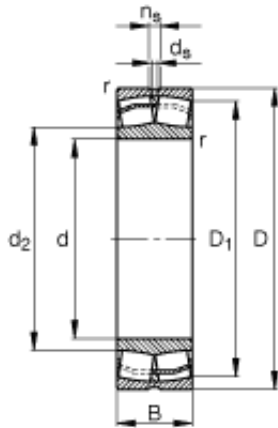

NTN Bearing Rolamentos do Brasil Ltda.

60 mm x 130 mm x 46 mm FAG 22312-E1-T41A Spherical Roller Bearings

Bearing No. 22312-E1-T41A

22312-E1-T41A Bearing 2D drawings and 3D CAD models

Size	60x130x46 mm
Bore Diameter	60 mm
Outer Diameter	130 mm
Width	46 mm
d	60 mm
D	130 mm
B	46 mm
D ₁	110,1 mm
D _{a max}	118 mm
d ₂	74,8 mm
d _{a min}	72 mm
d _s	3,2 mm
n _s	6,5 mm
r _{a max}	2,1 mm
r _{min}	2,1 mm
m	2,97 kg / Weight
C _r	310000 N / Dynamic load rating (radial)
e	0,35
Y ₁	1,91
Y ₂	2,85
C _{0r}	310000 N / Static load rating (radial)
Y ₀	1,87

NTN Bearing Rolamentos do Brasil Ltda.

n_G	5400 1/min / Limiting speed
n_B	4300 1/min