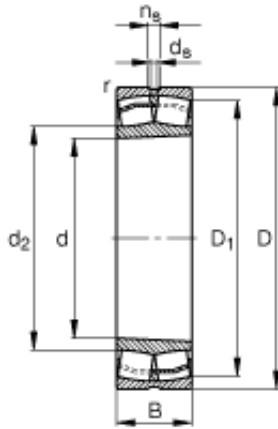

NTN Bearing Rolamentos do Brasil Ltda.

30 mm x 62 mm x 20 mm FAG 22206-E1-K Spherical Roller Bearings

Bearing No. 22206-E1-K

22206-E1-K Bearing 2D drawings and 3D CAD models

Size	30x62x20 mm
Bore Diameter	30 mm
Outer Diameter	62 mm
Width	20 mm
d	30 mm
D	62 mm
B	20 mm
D ₁	53,7 mm
D _{a max}	54,6 mm
d ₂	38,1 mm
d _{a min}	35,6 mm
d _s	3,2 mm
n _s	4,8 mm
r _{a max}	1 mm
r _{min}	1 mm
m	0,275 kg / Weight
C _r	64000 N / Dynamic load rating (radial)
e	0,3
Y ₁	2,26
Y ₂	3,37
C _{0r}	57000 N / Static load rating (radial)
Y ₀	2,21

NTN Bearing Rolamentos do Brasil Ltda.

n_G	12500 1/min / Limiting speed
n_B	8200 1/min
C_{ur}	6900 N / Fatigue limit load, radial